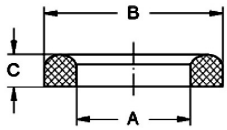

Klemmverbindung FLY Art.Nr. EUR Art.Nr. EUR

Dichtring	DN	A	B	C	DIN-DN	ISO-DN	NBR		VMQ	
	80	85	95	5	80	-	421138	0,80	421338	2,70
100	104	114	6	100	88,9	421139	1,10	421339	4,30	
125	130	142	7	125	114,3	421141	1,80	421341	5,90	
150	155	167	7	150	139,7	421142	2,10	421342	7,40	
200	204	216	7	200	168,3	421144	18,50	421344	27,30	

Dichtring, nahtlos ummantelt	DN	A	B	C	DIN-DN	ISO-DN	PTFE-FKM	
	10	12	20	4,5	10	-	420630	34,90
15	18	26	4,5	15	17,2	420631	34,90	
20	23	33	5	20	21,3	420632	34,90	
25	30	40	5	25	26,4	420633	36,10	
32	36	46	5	32	33,7	420634	40,50	
40	42	52	5	40	42,4	420635	44,30	
50	54	64	5	50	48,3	420636	44,30	
65	71	81	5	65	60,3	420637	48,90	
80	85	95	5	80	-	420638	60,70	
100	104	114	6	100	88,9	420639	68,80	
125	130	142	7	125	114,3	420641	89,60	
150	155	167	7	150	139,7	420642	117,80	

FLY Blindflansch	DN	A	B	C	DIN-DN	ISO-DN	AISI316L-1.4404	
	10	34	12	7,5	10	-	250230	16,10
15	34	18	7,5	15	17,2	250231	16,10	
20	50,5	23	7,5	20	21,3	250232	27,90	
25	50,5	30	7,5	25	26,9	250233	27,90	
32	64	36	7,5	32	33,7	250234	34,80	
40	64	42	7,5	40	42,4	250235	34,80	
50	77,5	54	8,5	50	48,3	250236	69,90	
65	91	71	8,5	65	60,3	250237	75,50	
65-ISO	106	78	8,5	-	76,1	250207	77,80	
80	106	85	8,5	80	-	250238	79,10	
100	130	104	8,5	100	88,9	250239	83,80	
125	155	130	11	125	114,3	250241	119,40	
150	183	155	11	150	139,7	250242	160,10	
200	233,5	204	11	200	168,3	250244	238,70	