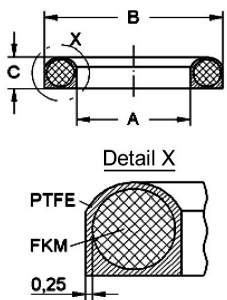

Klemmverbindung FLY Art.Nr. EUR Art.Nr. EUR

Dichtring	DN	A	B	C	DIN-DN	ISO-DN	NBR		VMQ	
	80	85	95	5	80	-	421138	0,80	421338	2,70
100	104	114	6	100	88,9	421139	1,10	421339	4,30	
125	130	142	7	125	114,3	421141	1,80	421341	5,90	
150	155	167	7	150	139,7	421142	2,10	421342	7,40	
200	204	216	7	200	168,3	421144	18,50	421344	27,30	

Dichtring, nahtlos ummantelt	DN	A	B	C	DIN-DN	ISO-DN	PTFE-FKM	
	10	12	20	4,5	10	-	420630	34,90
15	18	26	4,5	15	17,2	420631	34,90	
20	23	33	5	20	21,3	420632	34,90	
25	30	40	5	25	26,4	420633	36,10	
32	36	46	5	32	33,7	420634	40,50	
40	42	52	5	40	42,4	420635	44,30	
50	54	64	5	50	48,3	420636	44,30	
65	71	81	5	65	60,3	420637	48,90	
80	85	95	5	80	-	420638	60,70	
100	104	114	6	100	88,9	420639	68,80	
125	130	142	7	125	114,3	420641	89,60	
150	155	167	7	150	139,7	420642	117,80	

FLY Blindflansch	DN	A	B	C	DIN-DN	ISO-DN	AISI316L-1.4404	
	10	34	12	7,5	10	-	250230	16,10
15	34	18	7,5	15	17,2	250231	16,10	
20	50,5	23	7,5	20	21,3	250232	27,90	
25	50,5	30	7,5	25	26,9	250233	27,90	
32	64	36	7,5	32	33,7	250234	34,80	
40	64	42	7,5	40	42,4	250235	34,80	
50	77,5	54	8,5	50	48,3	250236	69,90	
65	91	71	8,5	65	60,3	250237	75,50	
65-ISO	106	78	8,5	-	76,1	250207	77,80	
80	106	85	8,5	80	-	250238	79,10	
100	130	104	8,5	100	88,9	250239	83,80	
125	155	130	11	125	114,3	250241	119,40	
150	183	155	11	150	139,7	250242	160,10	
200	233,5	204	11	200	168,3	250244	238,70	